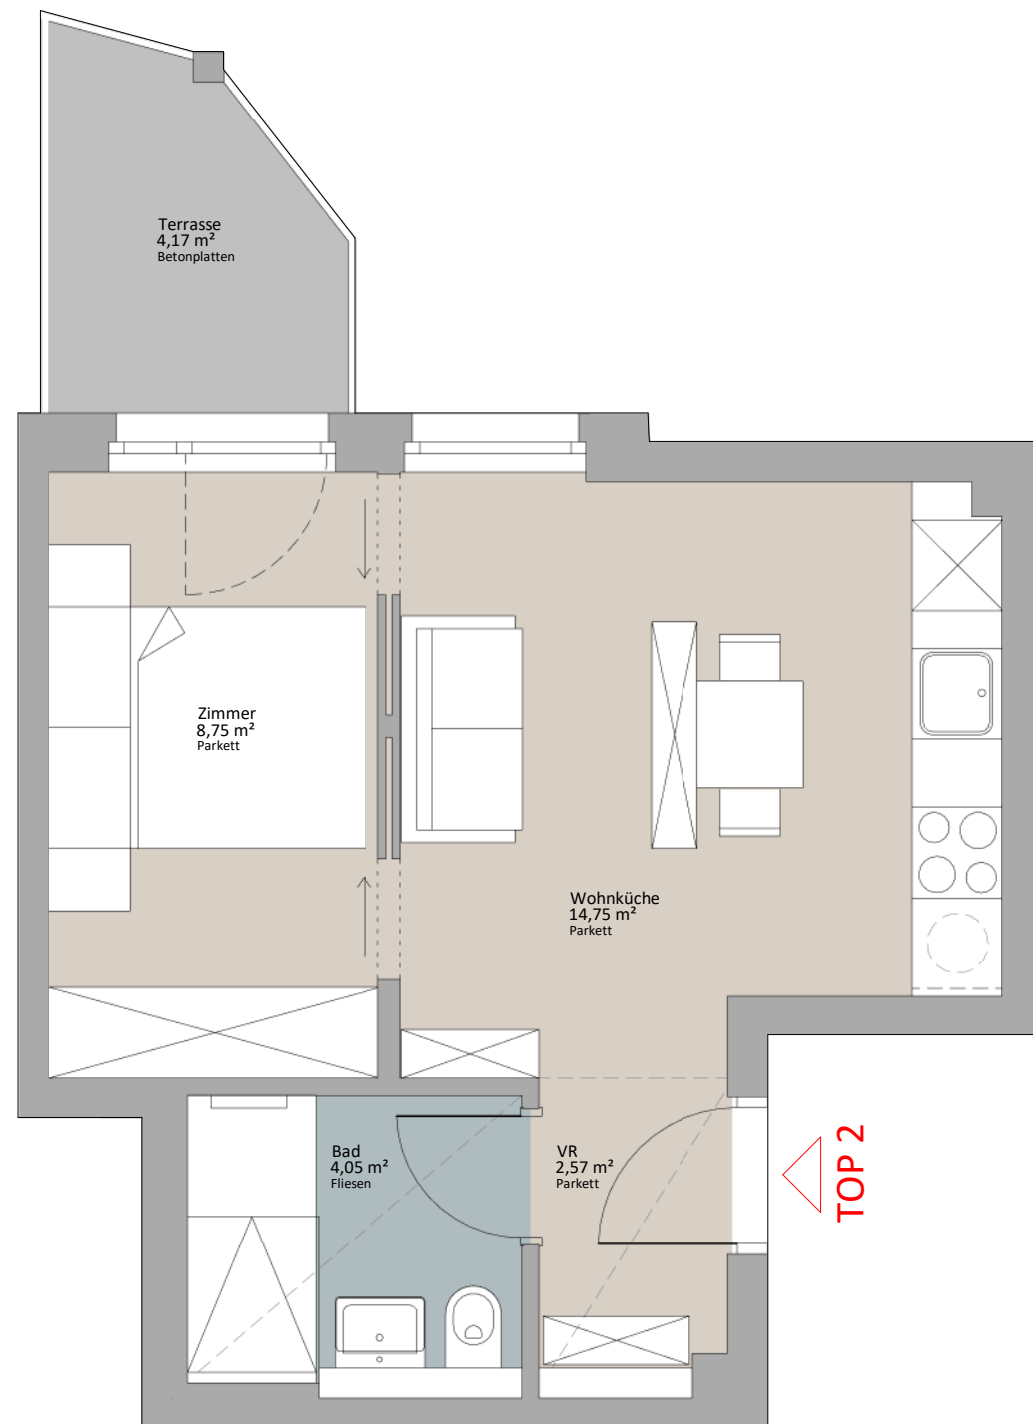

Rustler Immobilienreuehand GmbH  
Mariahilfer Straße 196, 1150 Wien  
Tel.: +43 (1) 894 97 49  
E.: office@makler.rustler.eu

LAGEPLAN

RAUCHGASSE

IGNAZGASSE

**Erdgeschoss TOP 02**

Zimmer	8,75 m <sup>2</sup>
Wohnküche	14,75 m <sup>2</sup>
VR	2,57 m <sup>2</sup>
Bad	4,05 m <sup>2</sup>
	30,12 m <sup>2</sup>
Terrasse	4,17 m <sup>2</sup>
	4,17 m <sup>2</sup>

LAGEPLAN