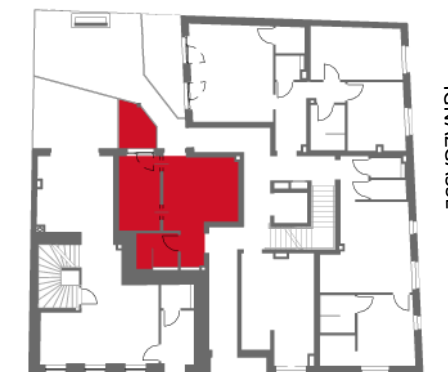

Rustler Immobilienreuehand GmbH  
Mariahilfer Straße 196, 1150 Wien  
Tel.: +43 (1) 894 97 49  
E.: office@makler.rustler.eu

LAGEPLAN

RAUCHGASSE

IGNAZGASSE

**Erdgeschoss TOP 02**

Zimmer	8,75 m <sup>2</sup>
Wohnküche	14,75 m <sup>2</sup>
VR	2,57 m <sup>2</sup>
Bad	4,05 m <sup>2</sup>
	30,12 m <sup>2</sup>
Terrasse	4,17 m <sup>2</sup>
	4,17 m <sup>2</sup>

LAGEPLAN