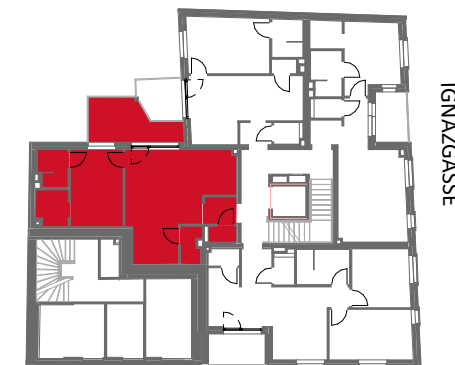

Rustler Immobilienreuehand GmbH
Mariahilfer Straße 196, 1150 Wien
Tel.: +43 (1) 894 97 49
E.: office@makler.rustler.eu

LAGEPLAN

RAUCHGASSE

IGNAZGASSE

TOP 10

2. Obergeschoss TOP 10

Zimmer	11,44 m ²
Wohnküche	25,45 m ²
WC	1,26 m ²
VR	2,55 m ²
SR	3,26 m ²
Bad	3,06 m ²
AR	2,04 m ²
	49,06 m ²
Balkon	9,30 m ²
	9,30 m ²

LAGEPLAN