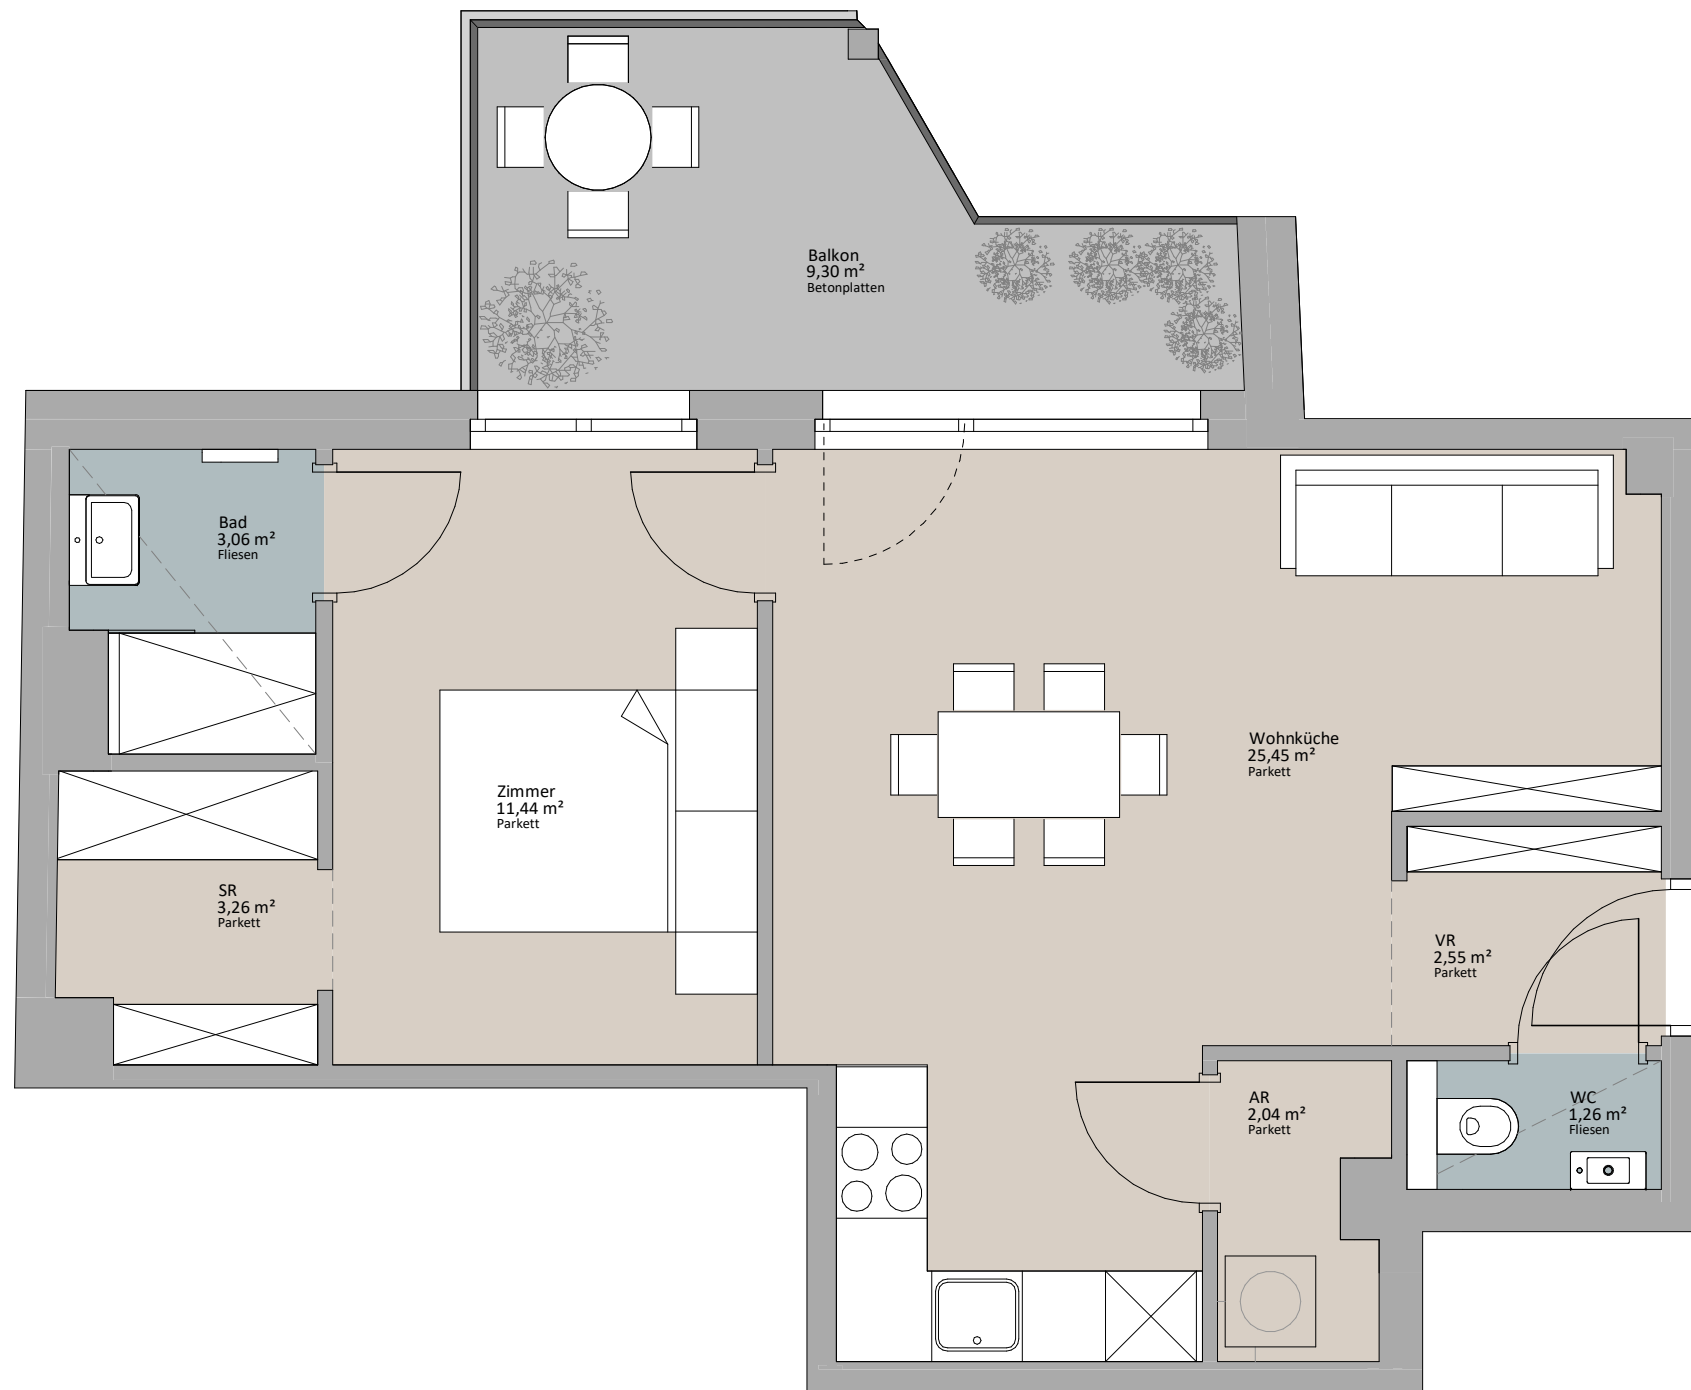

Rustler Immobilienreuehand GmbH
Mariahilfer Straße 196, 1150 Wien
Tel.: +43 (1) 894 97 49
E.: office@makler.rustler.eu

LAGEPLAN

RAUCHGASSE

IGNAZGASSE

TOP 10

2. Obergeschoss TOP 10

Zimmer	11,44 m ²
Wohnküche	25,45 m ²
WC	1,26 m ²
VR	2,55 m ²
SR	3,26 m ²
Bad	3,06 m ²
AR	2,04 m ²
	49,06 m ²
Balkon	9,30 m ²
	9,30 m ²

LAGEPLAN