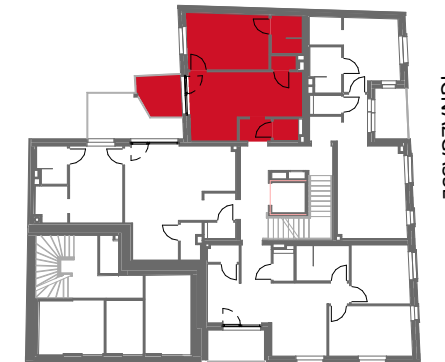

Rustler Immobilienreuehand GmbH
Mariahilfer Straße 196, 1150 Wien
Tel.: +43 (1) 894 97 49
E.: office@makler.rustler.eu

LAGEPLAN

RAUCHGASSE

IGNAZGASSE

TOP 11

2. Obergeschoss TOP 11

Zimmer	13,00 m ²
Wohnküche	17,48 m ²
WC	1,55 m ²
VR	2,08 m ²
Bad	3,29 m ²
AR	1,01 m ²
	38,42 m ²
Balkon	4,80 m ²
	4,80 m ²

LAGEPLAN