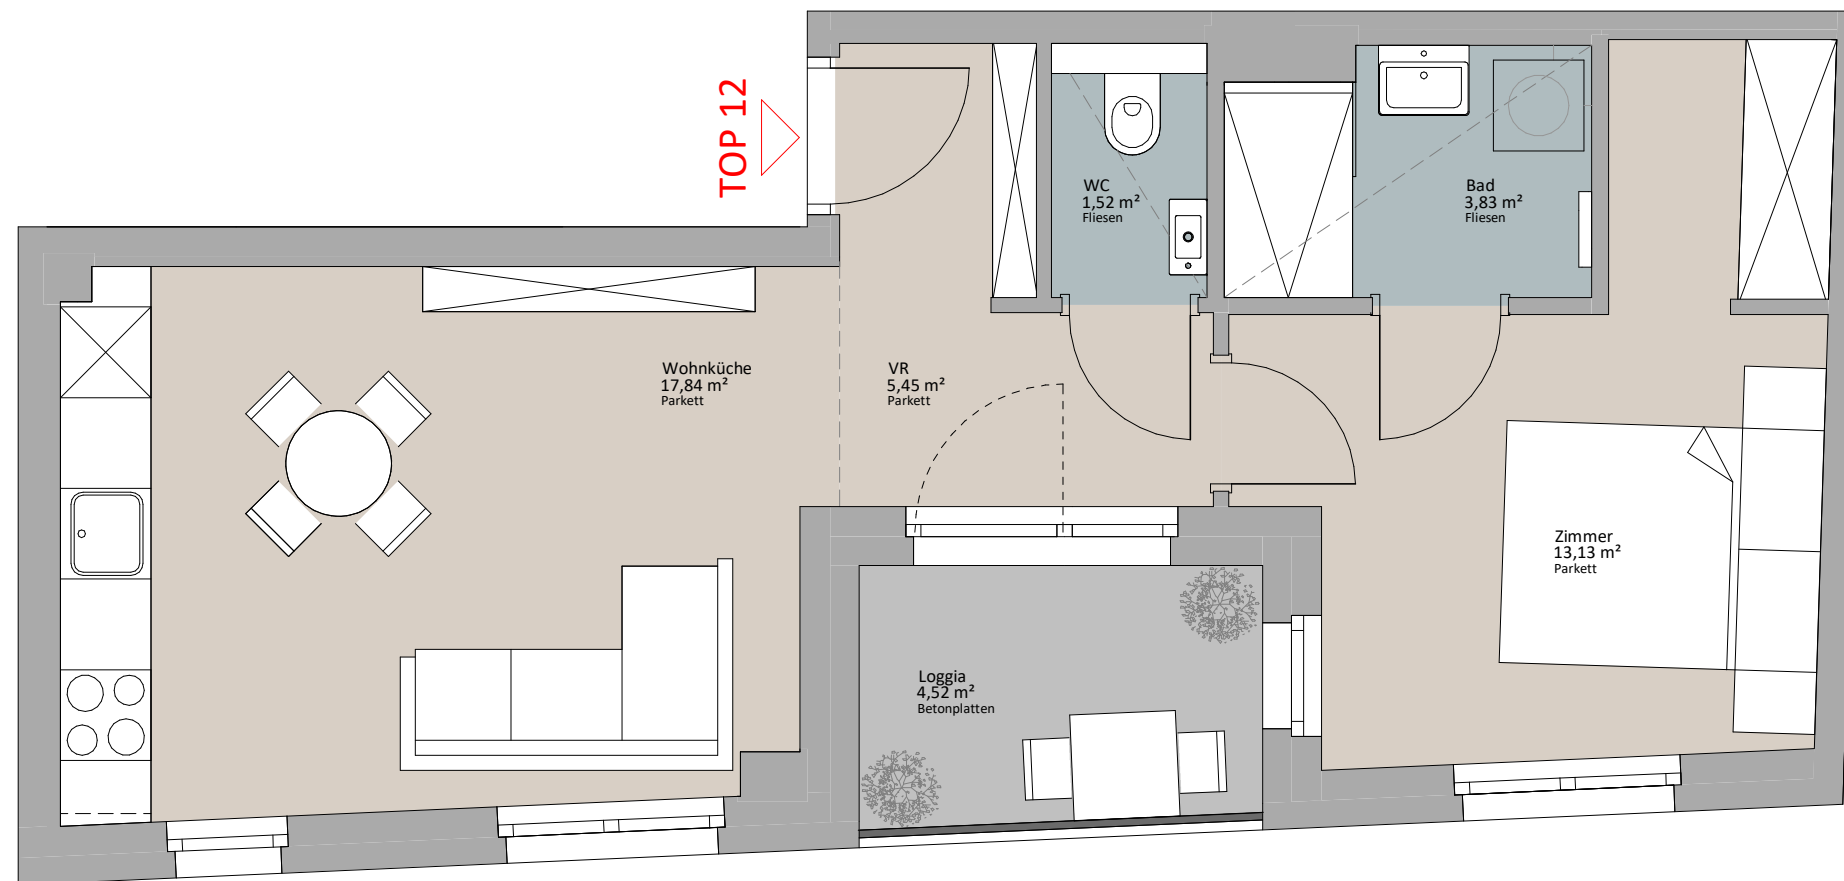

Rustler Immobilienreuehand GmbH  
Mariahilfer Straße 196, 1150 Wien  
Tel.: +43 (1) 894 97 49  
E.: office@makler.rustler.eu

LAGEPLAN

RAUCHGASSE

IGNAZGASSE

**2. Obergeschoss TOP 12**

Zimmer	13,13 m <sup>2</sup>
Wohnküche	17,84 m <sup>2</sup>
WC	1,52 m <sup>2</sup>
VR	5,45 m <sup>2</sup>
Bad	3,83 m <sup>2</sup>
	41,78 m <sup>2</sup>
Loggia	4,52 m <sup>2</sup>
	4,52 m <sup>2</sup>