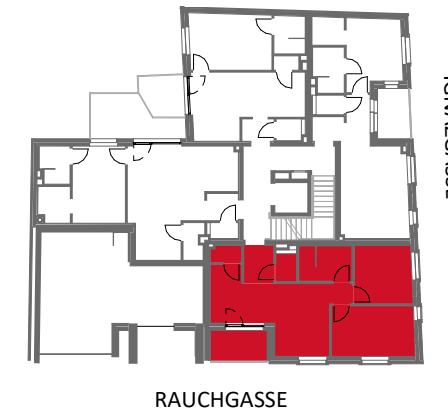

Rustler Immobilienreuehand GmbH
Mariahilfer Straße 196, 1150 Wien
Tel.: +43 (1) 894 97 49
E.: office@makler.rustler.eu

LAGEPLAN

TOP 13

3. Obergeschoss TOP 13

Zimmer	9,50 m ²
Zimmer	11,81 m ²
Wohnküche	21,38 m ²
WC	1,62 m ²
VR	3,21 m ²
Bad	5,20 m ²
AR	1,47 m ²
	54,21 m ²
Loggia	4,92 m ²
	4,92 m ²

LAGEPLAN