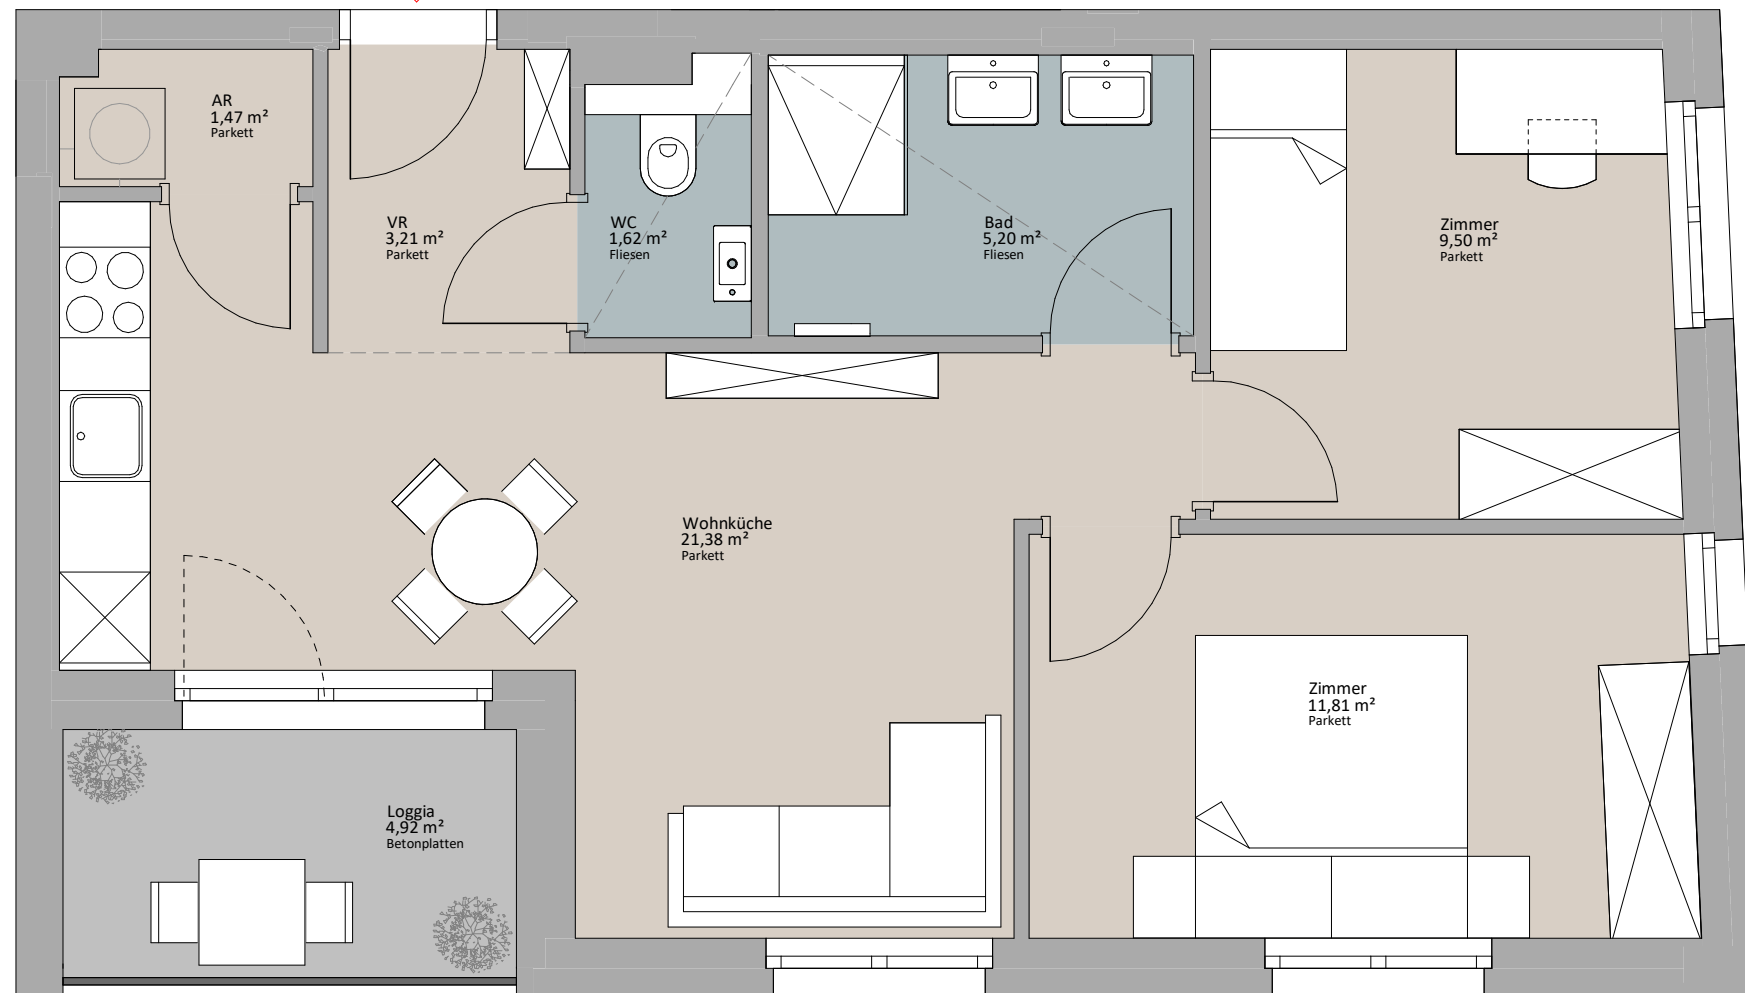

Rustler Immobilienreuehand GmbH
Mariahilfer Straße 196, 1150 Wien
Tel.: +43 (1) 894 97 49
E.: office@makler.rustler.eu

LAGEPLAN

TOP 13

3. Obergeschoss TOP 13

Zimmer	9,50 m ²
Zimmer	11,81 m ²
Wohnküche	21,38 m ²
WC	1,62 m ²
VR	3,21 m ²
Bad	5,20 m ²
AR	1,47 m ²
	54,21 m ²
Loggia	4,92 m ²
	4,92 m ²

LAGEPLAN