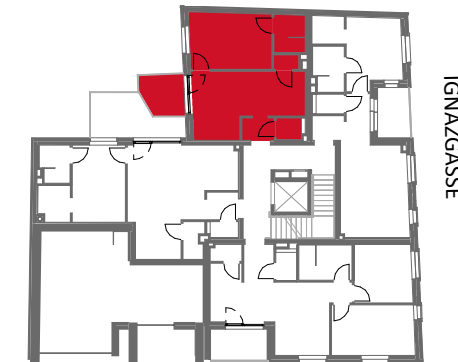

Rustler Immobilienreuehand GmbH
Mariahilfer Straße 196, 1150 Wien
Tel.: +43 (1) 894 97 49
E.: office@makler.rustler.eu

LAGEPLAN

RAUCHGASSE

TOP 15

3. Obergeschoss TOP 15

Zimmer	13,00 m ²
Wohnküche	17,48 m ²
WC	1,55 m ²
VR	2,08 m ²
Bad	3,29 m ²
AR	1,01 m ²
	38,42 m ²
Balkon	4,81 m ²
	4,81 m ²

LAGEPLAN