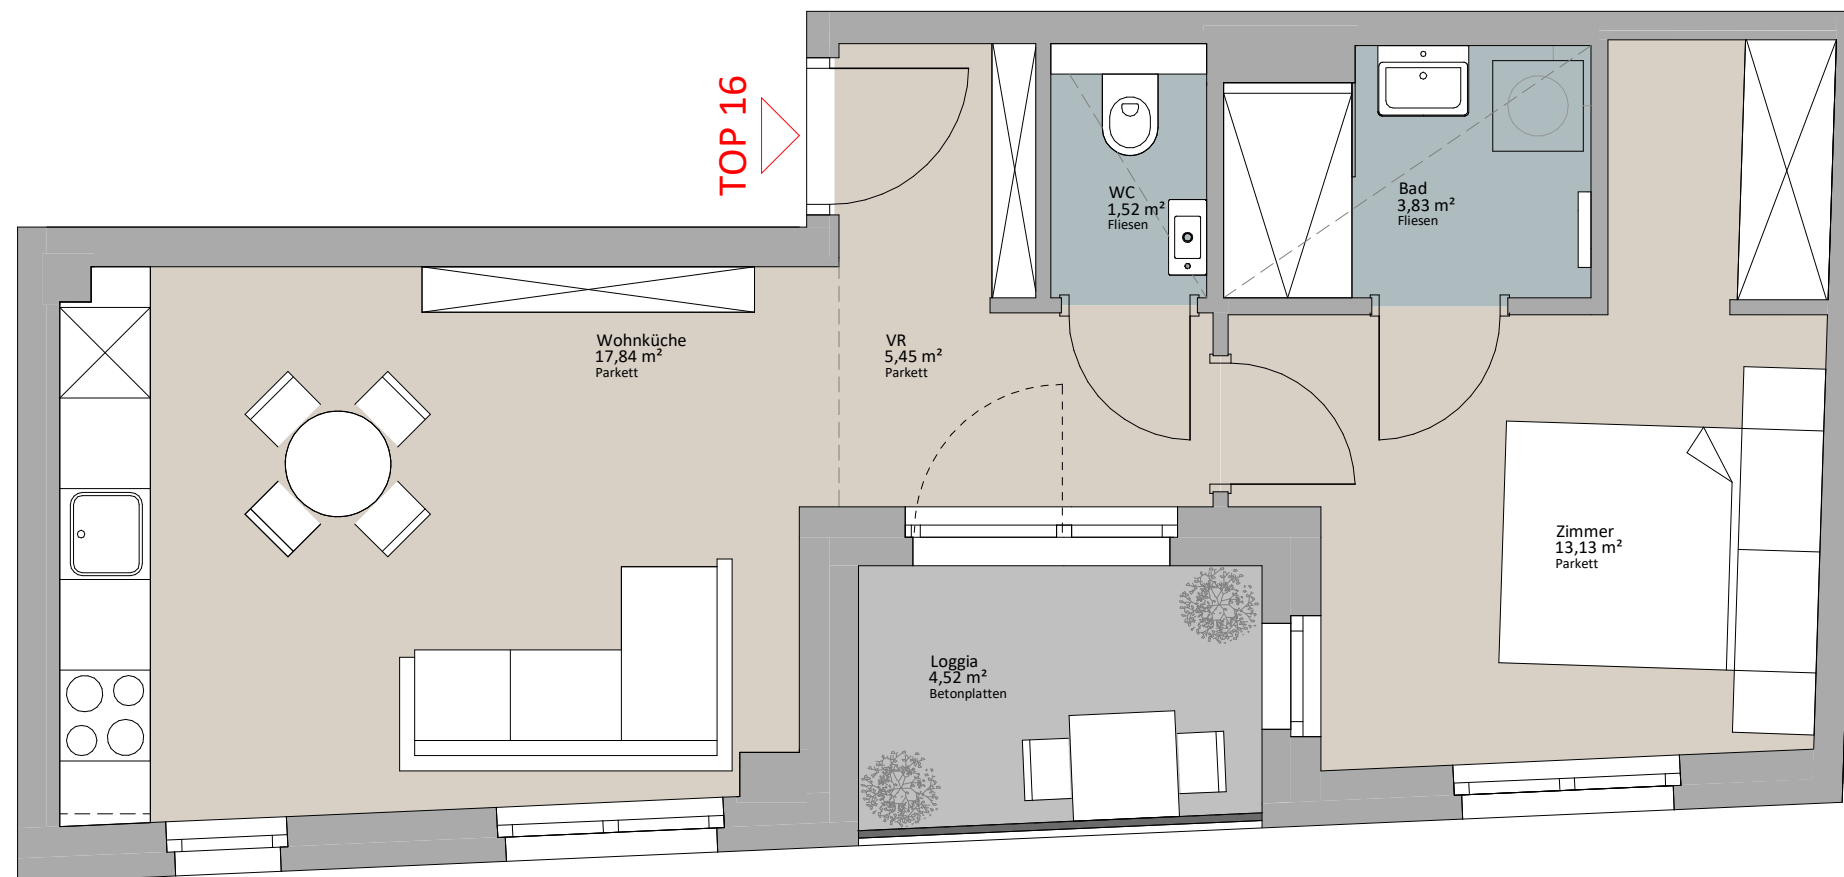

Rustler Immobilienreuehand GmbH  
Mariahilfer Straße 196, 1150 Wien  
Tel.: +43 (1) 894 97 49  
E.: office@makler.rustler.eu

LAGEPLAN

RAUCHGASSE

IGNAZGASSE

**3. Obergeschoss TOP 16**

Zimmer	13,13 m <sup>2</sup>
Wohnküche	17,84 m <sup>2</sup>
WC	1,52 m <sup>2</sup>
VR	5,45 m <sup>2</sup>
Bad	3,83 m <sup>2</sup>
	41,78 m <sup>2</sup>
Loggia	4,52 m <sup>2</sup>
	4,52 m <sup>2</sup>

LAGEPLAN