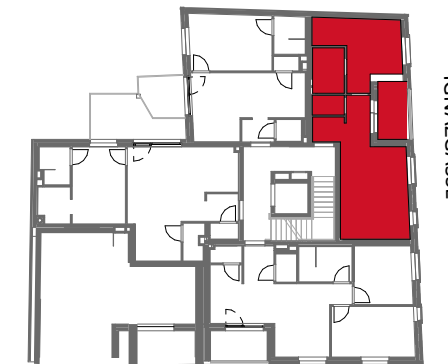

Rustler Immobilienreuehand GmbH  
Mariahilfer Straße 196, 1150 Wien  
Tel.: +43 (1) 894 97 49  
E.: office@makler.rustler.eu

LAGEPLAN

RAUCHGASSE

IGNAZGASSE

**3. Obergeschoss TOP 16**

Zimmer	13,13 m <sup>2</sup>
Wohnküche	17,84 m <sup>2</sup>
WC	1,52 m <sup>2</sup>
VR	5,45 m <sup>2</sup>
Bad	3,83 m <sup>2</sup>
	41,78 m <sup>2</sup>
Loggia	4,52 m <sup>2</sup>
	4,52 m <sup>2</sup>

LAGEPLAN