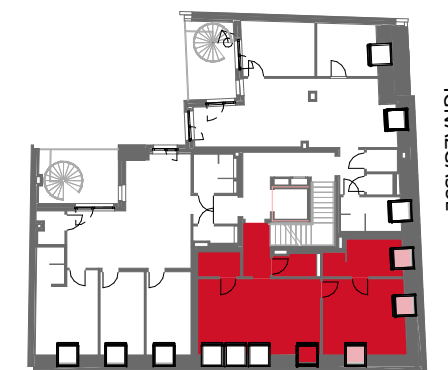

Rustler Immobilienreuehand GmbH
Mariahilfer Straße 196, 1150 Wien
Tel.: +43 (1) 894 97 49
E.: office@makler.rustler.eu

LAGEPLAN

RAUCHGASSE

IGNAZGASSE

Dachgeschoss TOP 17

Zimmer	21,26 m ²
Wohnküche	28,79 m ²
WC	2,80 m ²
VR	4,27 m ²
Gang	1,96 m ²
Bad	7,96 m ²
AR	3,00 m ²
	70,05 m ²
Dachterrasse TOP 17	50,86 m ²
	50,86 m ²

1. DACHGESCHOSS

DACHTERRASSE

LAGEPLAN