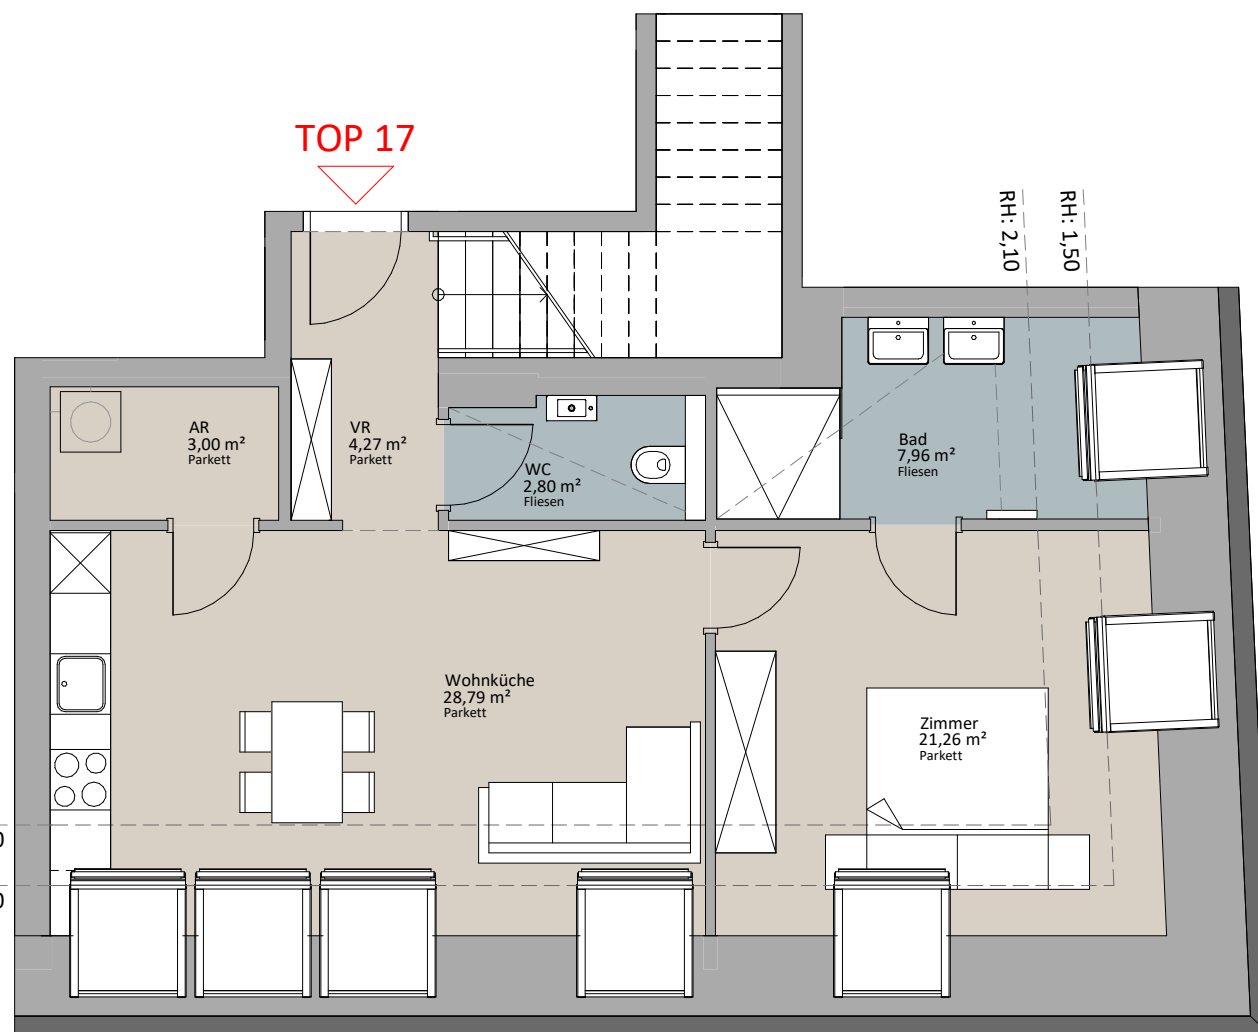

Rustler Immobilienreuehand GmbH
Mariahilfer Straße 196, 1150 Wien
Tel.: +43 (1) 894 97 49
E.: office@makler.rustler.eu

LAGEPLAN

RAUCHGASSE

IGNAZGASSE

Dachgeschoss TOP 17

Zimmer	21,26 m ²
Wohnküche	28,79 m ²
WC	2,80 m ²
VR	4,27 m ²
Gang	1,96 m ²
Bad	7,96 m ²
AR	3,00 m ²
	70,05 m ²
Dachterrasse TOP 17	50,86 m ²
	50,86 m ²

1. DACHGESCHOSS

DACHTERRASSE

LAGEPLAN