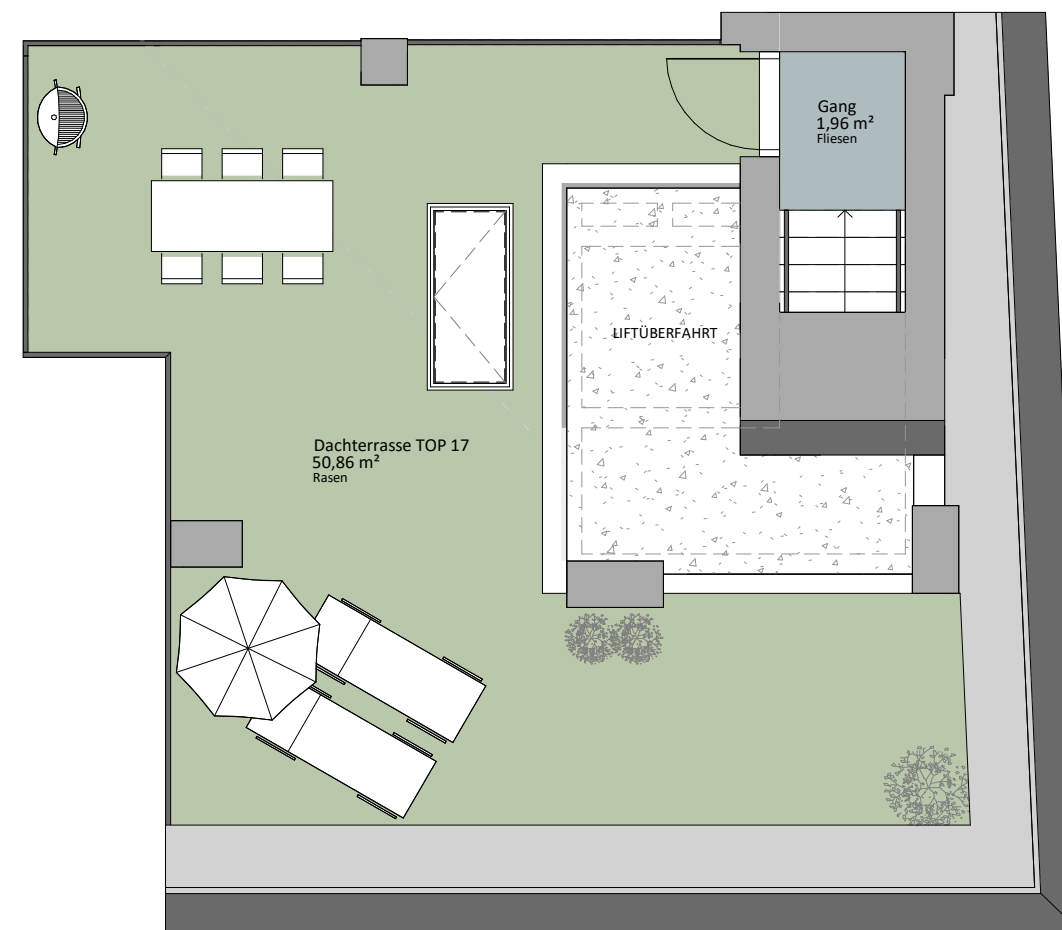

Rustler Immobilienreuehand GmbH
Mariahilfer Straße 196, 1150 Wien
Tel.: +43 (1) 894 97 49
E.: office@makler.rustler.eu

LAGEPLAN

RAUCHGASSE

IGNAZGASSE

Dachgeschoss TOP 17

Zimmer	21,26 m ²
Wohnküche	28,79 m ²
WC	2,80 m ²
VR	4,27 m ²
Gang	1,96 m ²
Bad	7,96 m ²
AR	3,00 m ²
	70,05 m ²
Dachterrasse TOP 17	50,86 m ²
	50,86 m ²

1. DACHGESCHOSS

DACHTERRASSE

LAGEPLAN