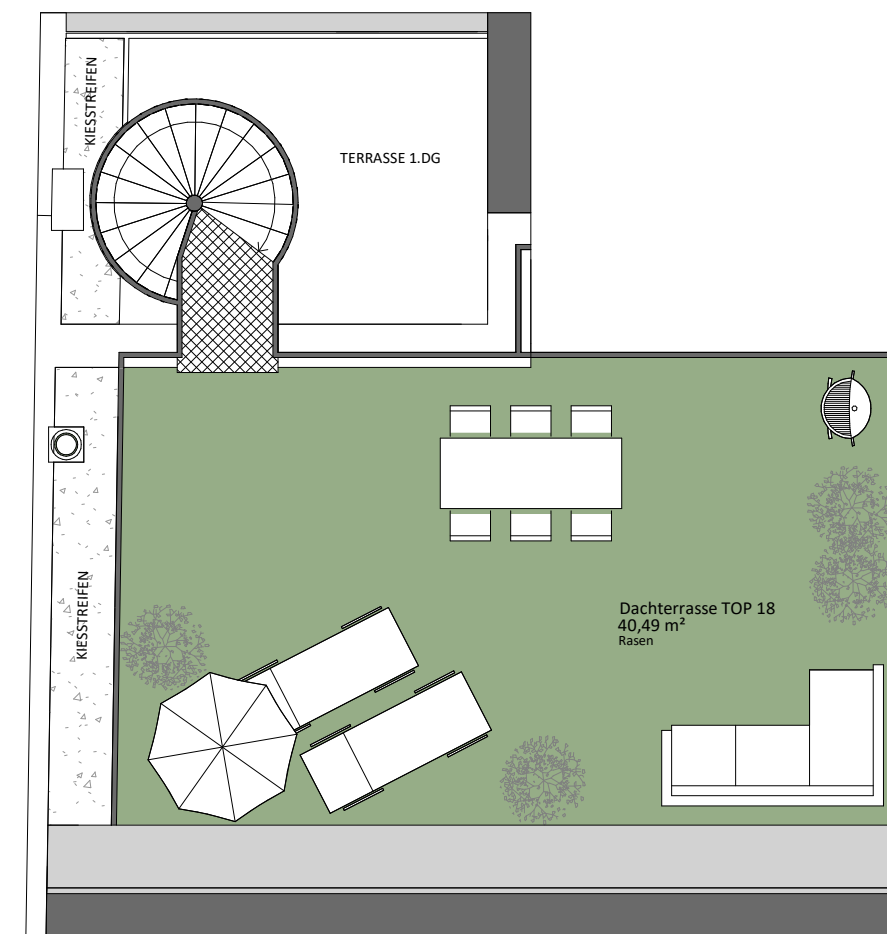

Rustler Immobilienreuehand GmbH
Mariahilfer Straße 196, 1150 Wien
Tel.: +43 (1) 894 97 49
E.: office@makler.rustler.eu

LAGEPLAN

RAUCHGASSE

Dachgeschoss TOP 18

Zimmer	11,41 m ²
Zimmer	13,48 m ²
Zimmer	11,18 m ²
Wohnküche	30,16 m ²
WC	1,90 m ²
VR	3,67 m ²
Bad	4,39 m ²
Bad	3,04 m ²
AR	2,44 m ²
	81,68 m ²
Terrasse	9,31 m ²
Dachterrasse TOP 18	40,49 m ²
	49,81 m ²

1. DACHGESCHOSS

DACHTERRASSE

LAGEPLAN