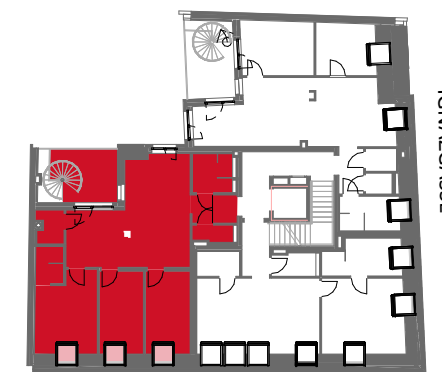

Rustler Immobilienreuehand GmbH
Mariahilfer Straße 196, 1150 Wien
Tel.: +43 (1) 894 97 49
E.: office@makler.rustler.eu

LAGEPLAN

RAUCHGASSE

Dachgeschoss TOP 18

Zimmer	11,41 m ²
Zimmer	13,48 m ²
Zimmer	11,18 m ²
Wohnküche	30,16 m ²
WC	1,90 m ²
VR	3,67 m ²
Bad	4,39 m ²
Bad	3,04 m ²
AR	2,44 m ²
	81,68 m ²
Terrasse	9,31 m ²
Dachterrasse TOP 18	40,49 m ²
	49,81 m ²

1. DACHGESCHOSS

DACHTERRASSE

LAGEPLAN