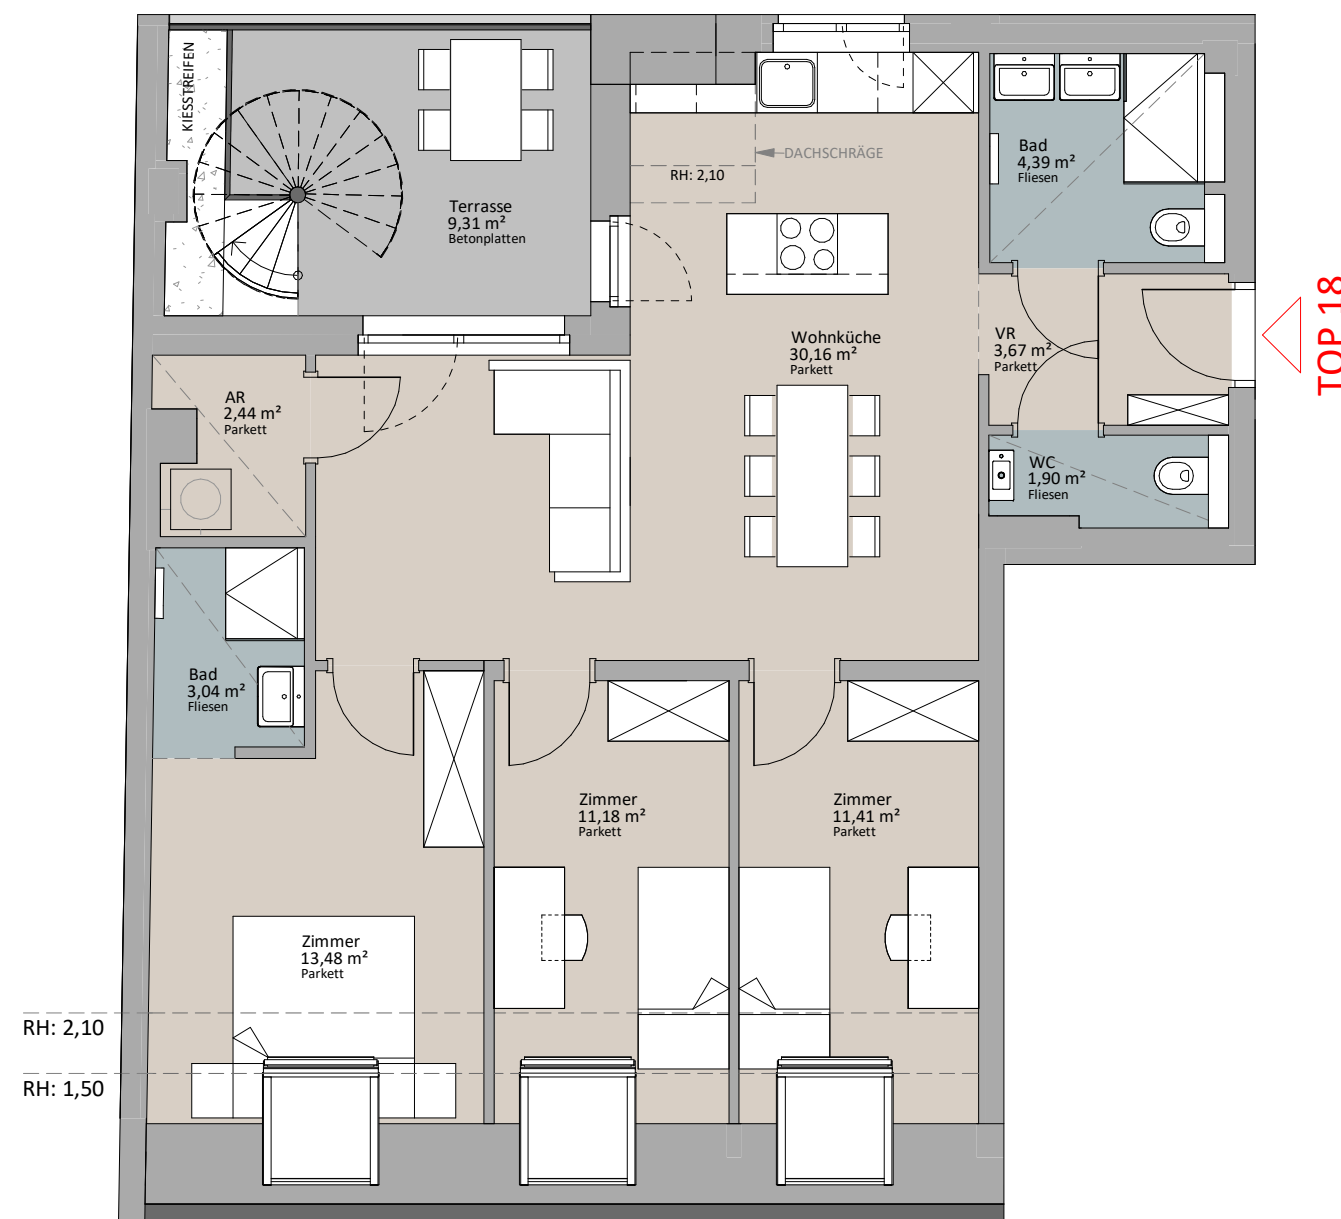

Rustler Immobilienreuehand GmbH
Mariahilfer Straße 196, 1150 Wien
Tel.: +43 (1) 894 97 49
E.: office@makler.rustler.eu

LAGEPLAN

RAUCHGASSE

Dachgeschoss TOP 18

Zimmer	11,41 m ²
Zimmer	13,48 m ²
Zimmer	11,18 m ²
Wohnküche	30,16 m ²
WC	1,90 m ²
VR	3,67 m ²
Bad	4,39 m ²
Bad	3,04 m ²
AR	2,44 m ²
	81,68 m ²
Terrasse	9,31 m ²
Dachterrasse TOP 18	40,49 m ²
	49,81 m ²

1. DACHGESCHOSS

DACHTERRASSE

LAGEPLAN