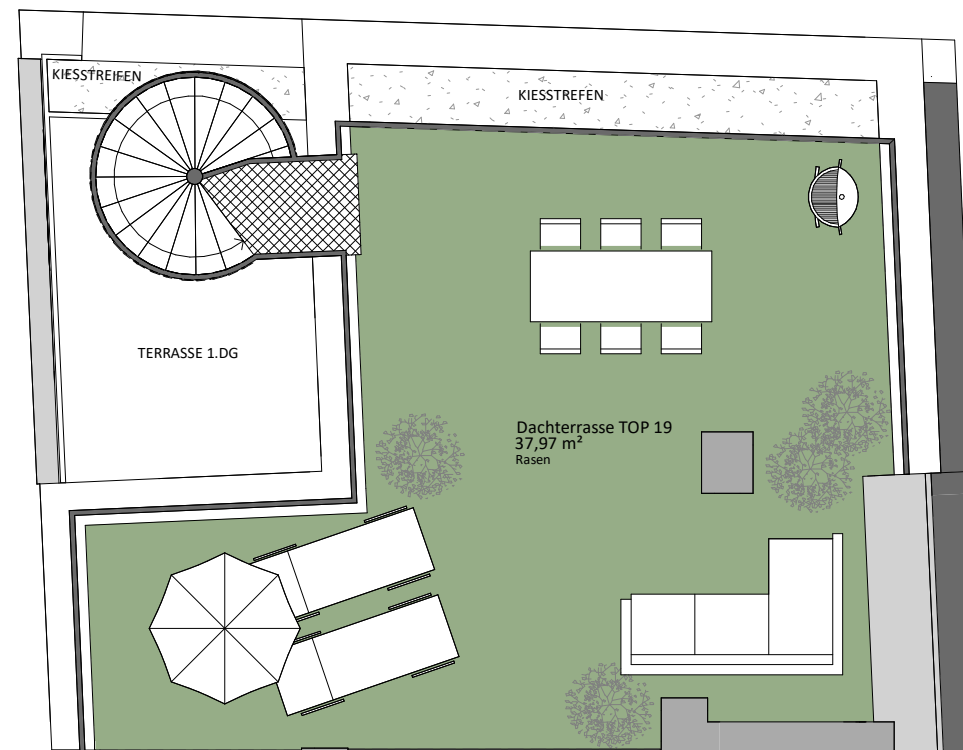

Rustler Immobilienreuehand GmbH
Mariahilfer Straße 196, 1150 Wien
Tel.: +43 (1) 894 97 49
E.: office@makler.rustler.eu

LAGEPLAN

RAUCHGASSE

Dachgeschoss TOP 19

Zimmer	11,20 m ²
Zimmer	11,33 m ²
Wohnküche	35,72 m ²
WC	1,55 m ²
VR	3,23 m ²
Bad	6,54 m ²
AR	1,98 m ²
	71,55 m ²
Terrasse	8,39 m ²
Dachterrasse TOP 19	37,97 m ²
	46,36 m ²

1. DACHGESCHOSS

DACHTERRASSE

LAGEPLAN