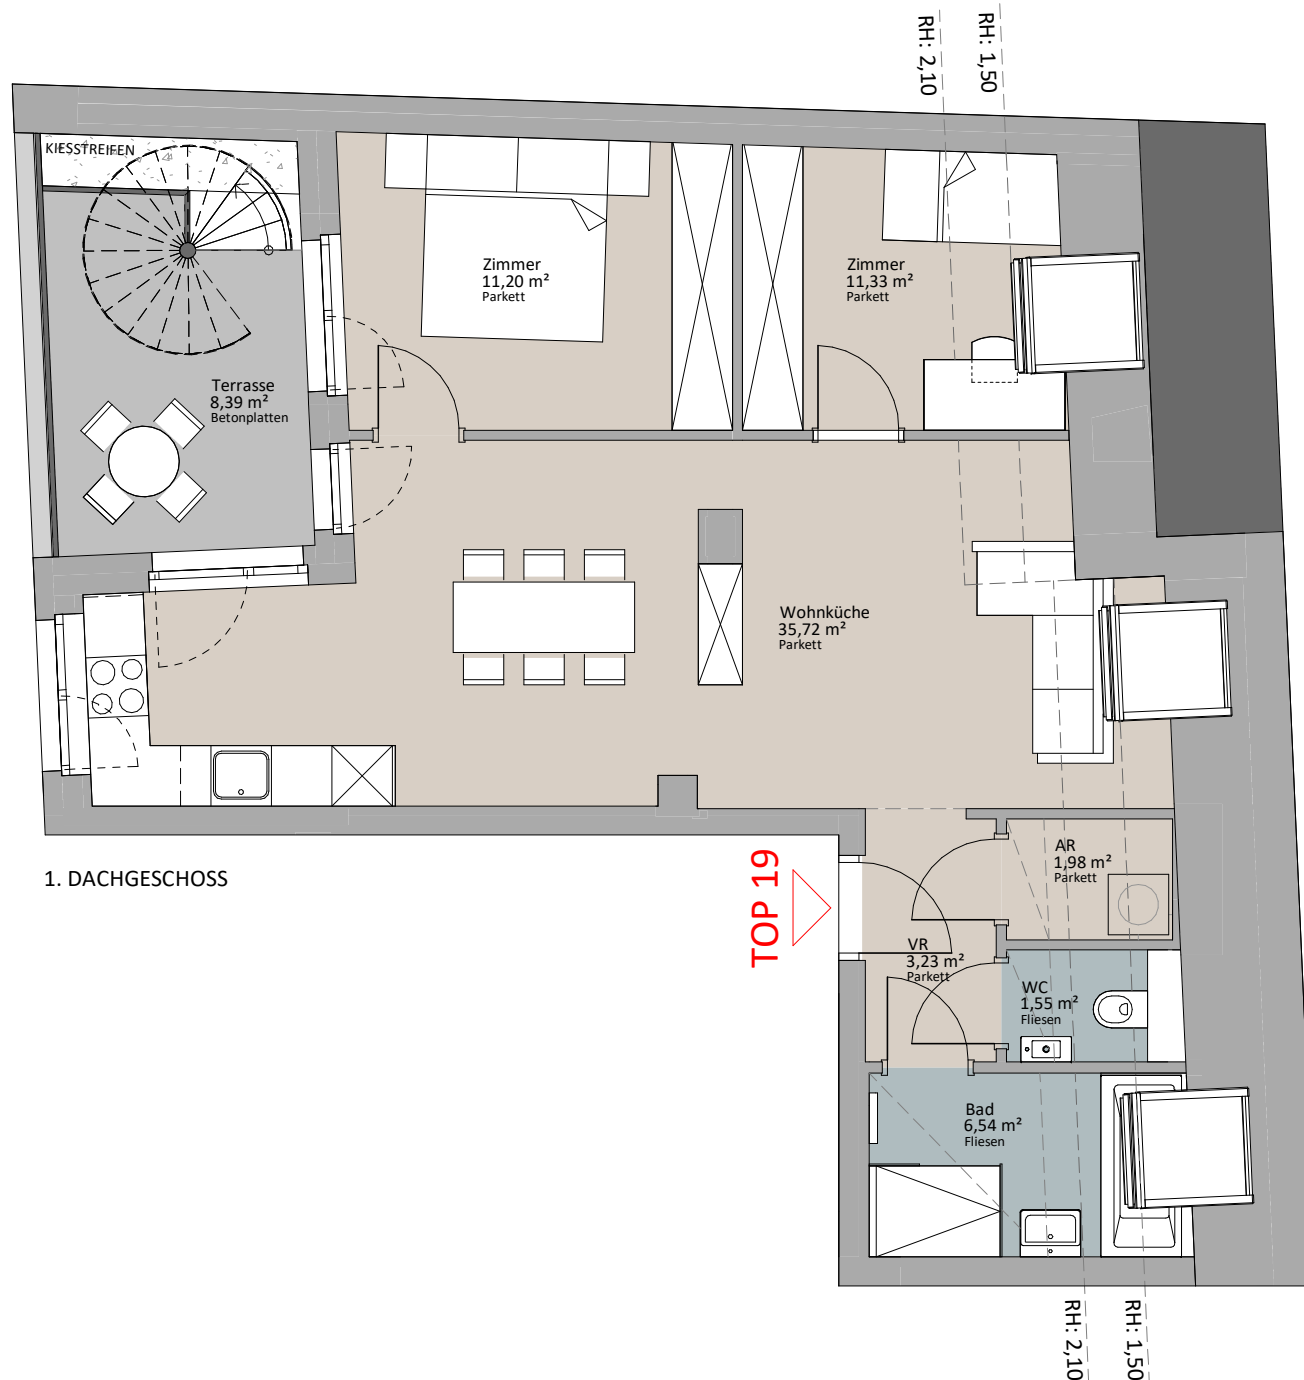

Rustler Immobilienreuehand GmbH
Mariahilfer Straße 196, 1150 Wien
Tel.: +43 (1) 894 97 49
E.: office@makler.rustler.eu

LAGEPLAN

RAUCHGASSE

Dachgeschoss TOP 19

Zimmer	11,20 m ²
Zimmer	11,33 m ²
Wohnküche	35,72 m ²
WC	1,55 m ²
VR	3,23 m ²
Bad	6,54 m ²
AR	1,98 m ²
	71,55 m ²
Terrasse	8,39 m ²
Dachterrasse TOP 19	37,97 m ²
	46,36 m ²

1. DACHGESCHOSS

DACHTERRASSE

LAGEPLAN