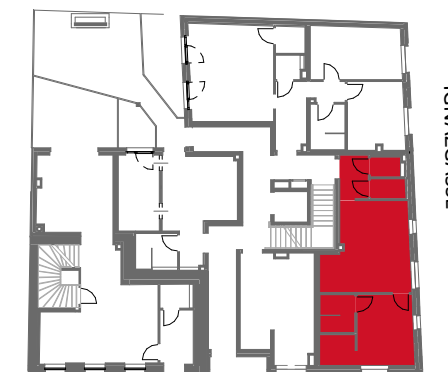

Rustler Immobilienreuehand GmbH  
Mariahilfer Straße 196, 1150 Wien  
Tel.: +43 (1) 894 97 49  
E.: office@makler.rustler.eu

LAGEPLAN

RAUCHGASSE

IGNAZGASSE

**Erdgeschoss TOP 04**

|           |                      |
|-----------|----------------------|
| Zimmer    | 14,39 m <sup>2</sup> |
| Wohnküche | 20,07 m <sup>2</sup> |
| WC        | 1,71 m <sup>2</sup>  |
| VR        | 3,53 m <sup>2</sup>  |
| Bad       | 3,68 m <sup>2</sup>  |
| AR        | 1,97 m <sup>2</sup>  |
|           | 45,35 m <sup>2</sup> |

LAGEPLAN