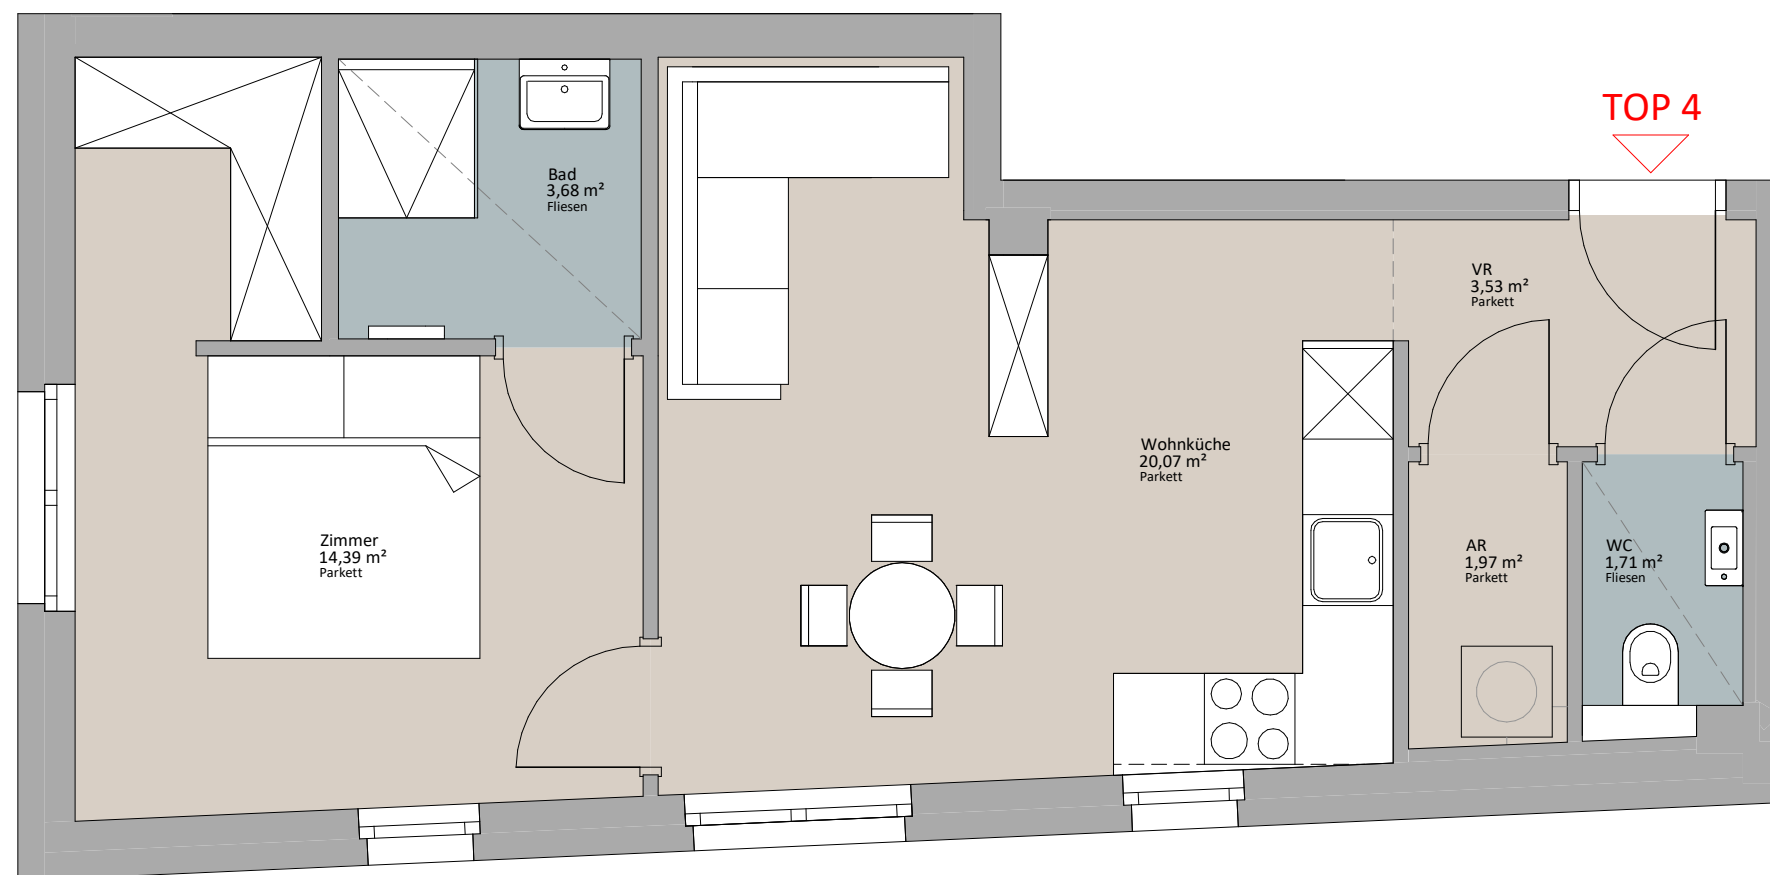

Rustler Immobilienreuehand GmbH  
Mariahilfer Straße 196, 1150 Wien  
Tel.: +43 (1) 894 97 49  
E.: office@makler.rustler.eu

LAGEPLAN

RAUCHGASSE

IGNAZGASSE

**Erdgeschoss TOP 04**

|           |                      |
|-----------|----------------------|
| Zimmer    | 14,39 m <sup>2</sup> |
| Wohnküche | 20,07 m <sup>2</sup> |
| WC        | 1,71 m <sup>2</sup>  |
| VR        | 3,53 m <sup>2</sup>  |
| Bad       | 3,68 m <sup>2</sup>  |
| AR        | 1,97 m <sup>2</sup>  |
|           | 45,35 m <sup>2</sup> |

LAGEPLAN