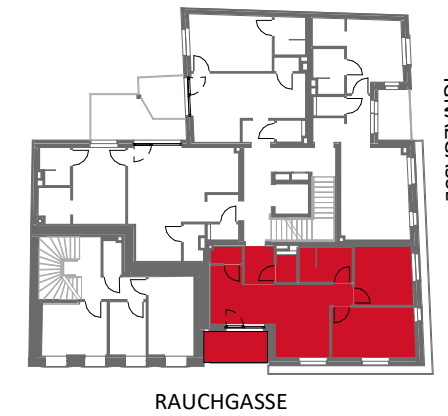

Rustler Immobilienreuehand GmbH
Mariahilfer Straße 196, 1150 Wien
Tel.: +43 (1) 894 97 49
E.: office@makler.rustler.eu

LAGEPLAN

TOP 5

1. Obergeschoss TOP 05

Zimmer	9,50 m ²
Zimmer	11,81 m ²
Wohnküche	21,38 m ²
WC	1,62 m ²
VR	3,21 m ²
Bad	5,20 m ²
AR	1,49 m ²
	54,23 m ²
Loggia	4,92 m ²
	4,92 m ²

LAGEPLAN