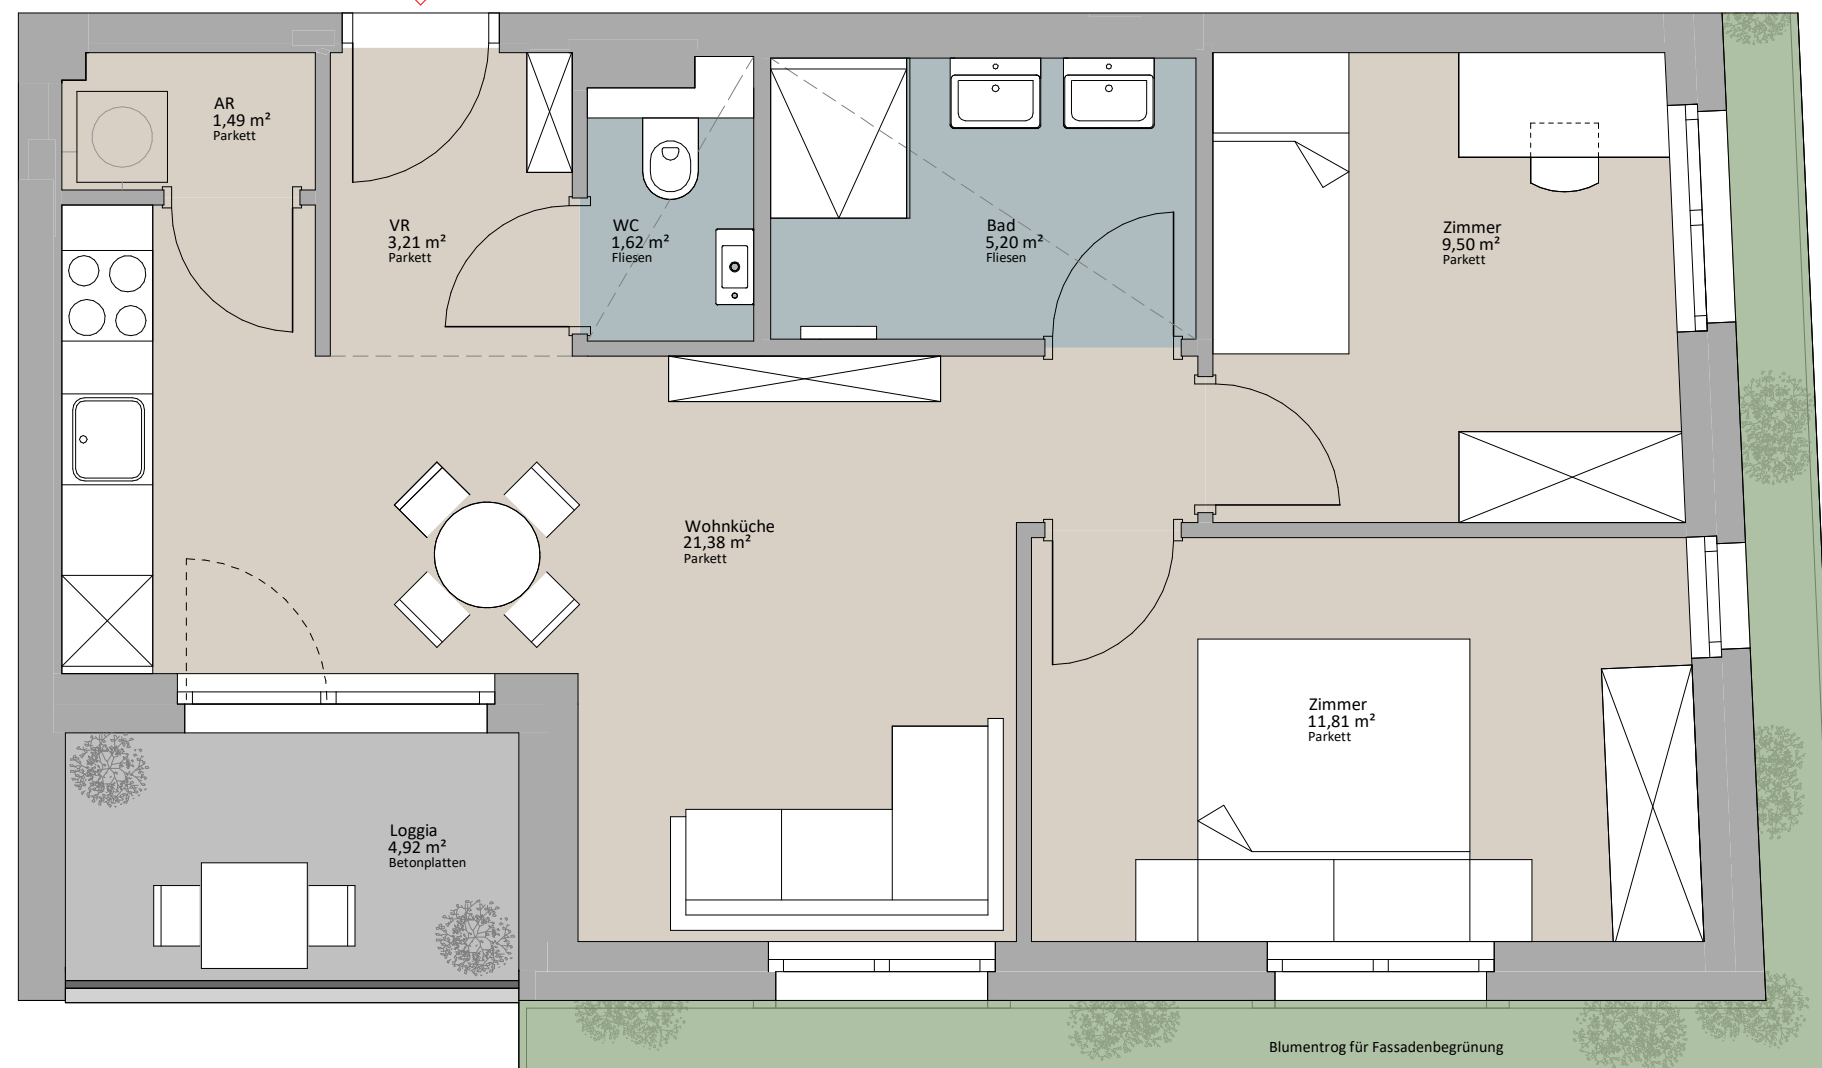

Rustler Immobilienreuehand GmbH
Mariahilfer Straße 196, 1150 Wien
Tel.: +43 (1) 894 97 49
E.: office@makler.rustler.eu

LAGEPLAN

TOP 5

1. Obergeschoss TOP 05

Zimmer	9,50 m ²
Zimmer	11,81 m ²
Wohnküche	21,38 m ²
WC	1,62 m ²
VR	3,21 m ²
Bad	5,20 m ²
AR	1,49 m ²
	54,23 m ²
Loggia	4,92 m ²
	4,92 m ²

LAGEPLAN