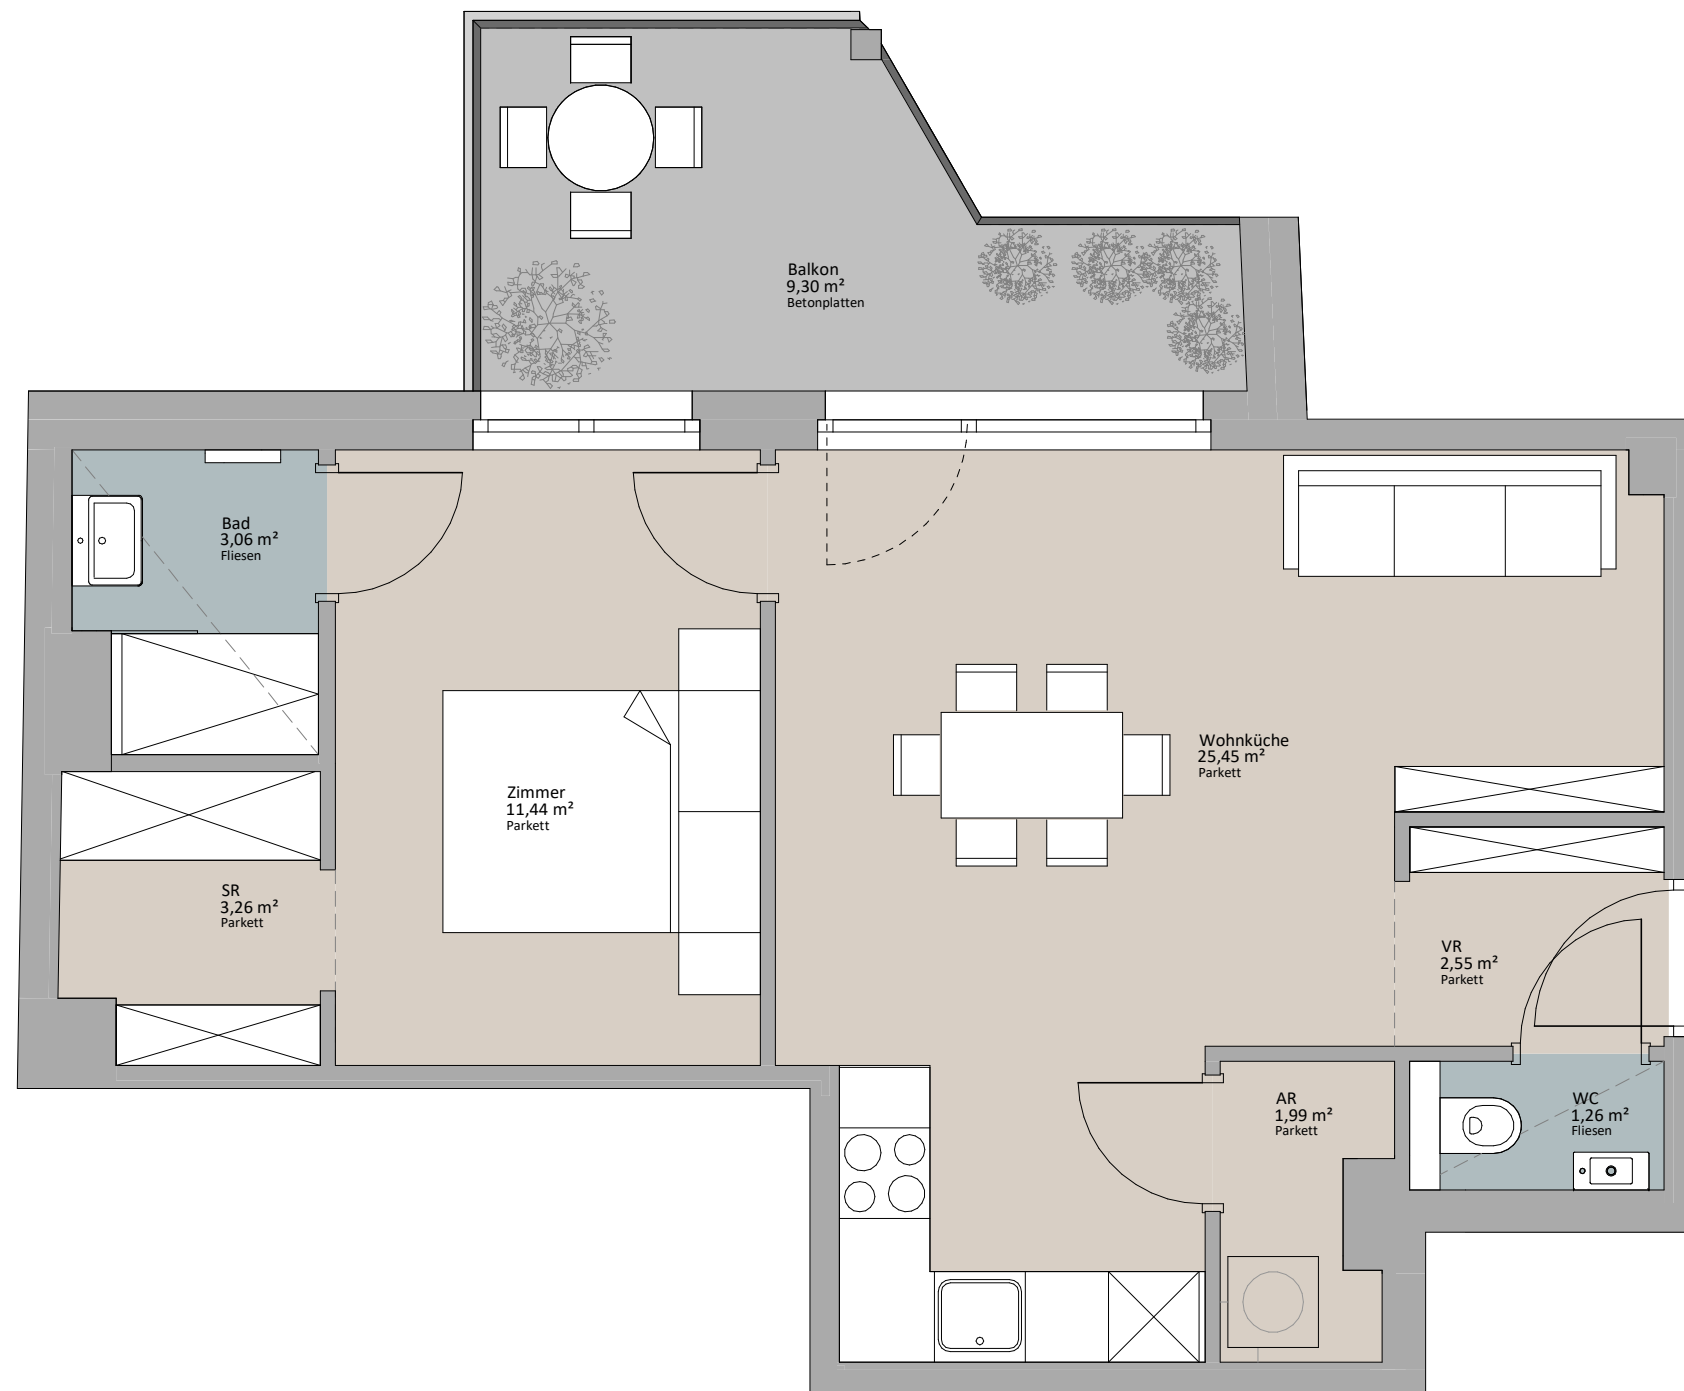

Rustler Immobilienreuehand GmbH
Mariahilfer Straße 196, 1150 Wien
Tel.: +43 (1) 894 97 49
E.: office@makler.rustler.eu

LAGEPLAN

IGNAZGASSE

RAUCHGASSE

TOP 6

1. Obergeschoss TOP 06

Zimmer	11,44 m ²
Wohnküche	25,45 m ²
WC	1,26 m ²
VR	2,55 m ²
SR	3,26 m ²
Bad	3,06 m ²
AR	1,99 m ²
	49,01 m ²
Balkon	9,30 m ²
	9,30 m ²