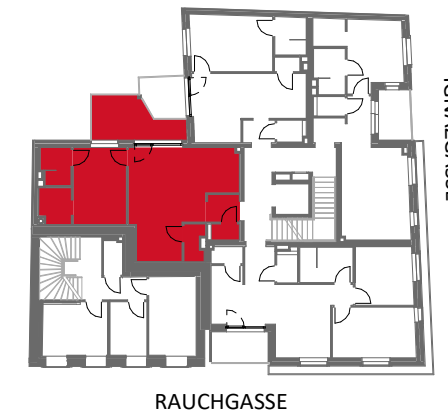

Rustler Immobilienreuehand GmbH
Mariahilfer Straße 196, 1150 Wien
Tel.: +43 (1) 894 97 49
E.: office@makler.rustler.eu

LAGEPLAN

IGNAZGASSE

RAUCHGASSE

TOP 6

1. Obergeschoss TOP 06

Zimmer	11,44 m ²
Wohnküche	25,45 m ²
WC	1,26 m ²
VR	2,55 m ²
SR	3,26 m ²
Bad	3,06 m ²
AR	1,99 m ²
	49,01 m ²
Balkon	9,30 m ²
	9,30 m ²