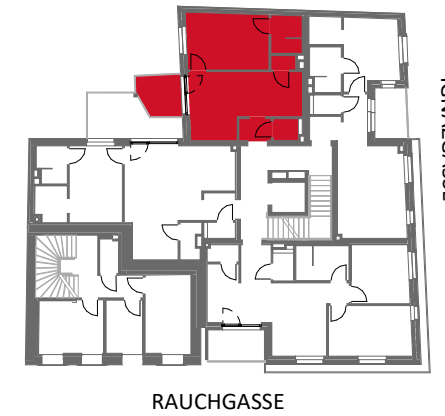

Rustler Immobilienreuehand GmbH
Mariahilfer Straße 196, 1150 Wien
Tel.: +43 (1) 894 97 49
E.: office@makler.rustler.eu

LAGEPLAN

1. Obergeschoss TOP 07

Zimmer	13,00 m ²
Wohnküche	17,48 m ²
WC	1,55 m ²
VR	2,08 m ²
Bad	3,29 m ²
AR	1,01 m ²
	38,42 m ²
Balkon	4,80 m ²
	4,80 m ²

LAGEPLAN