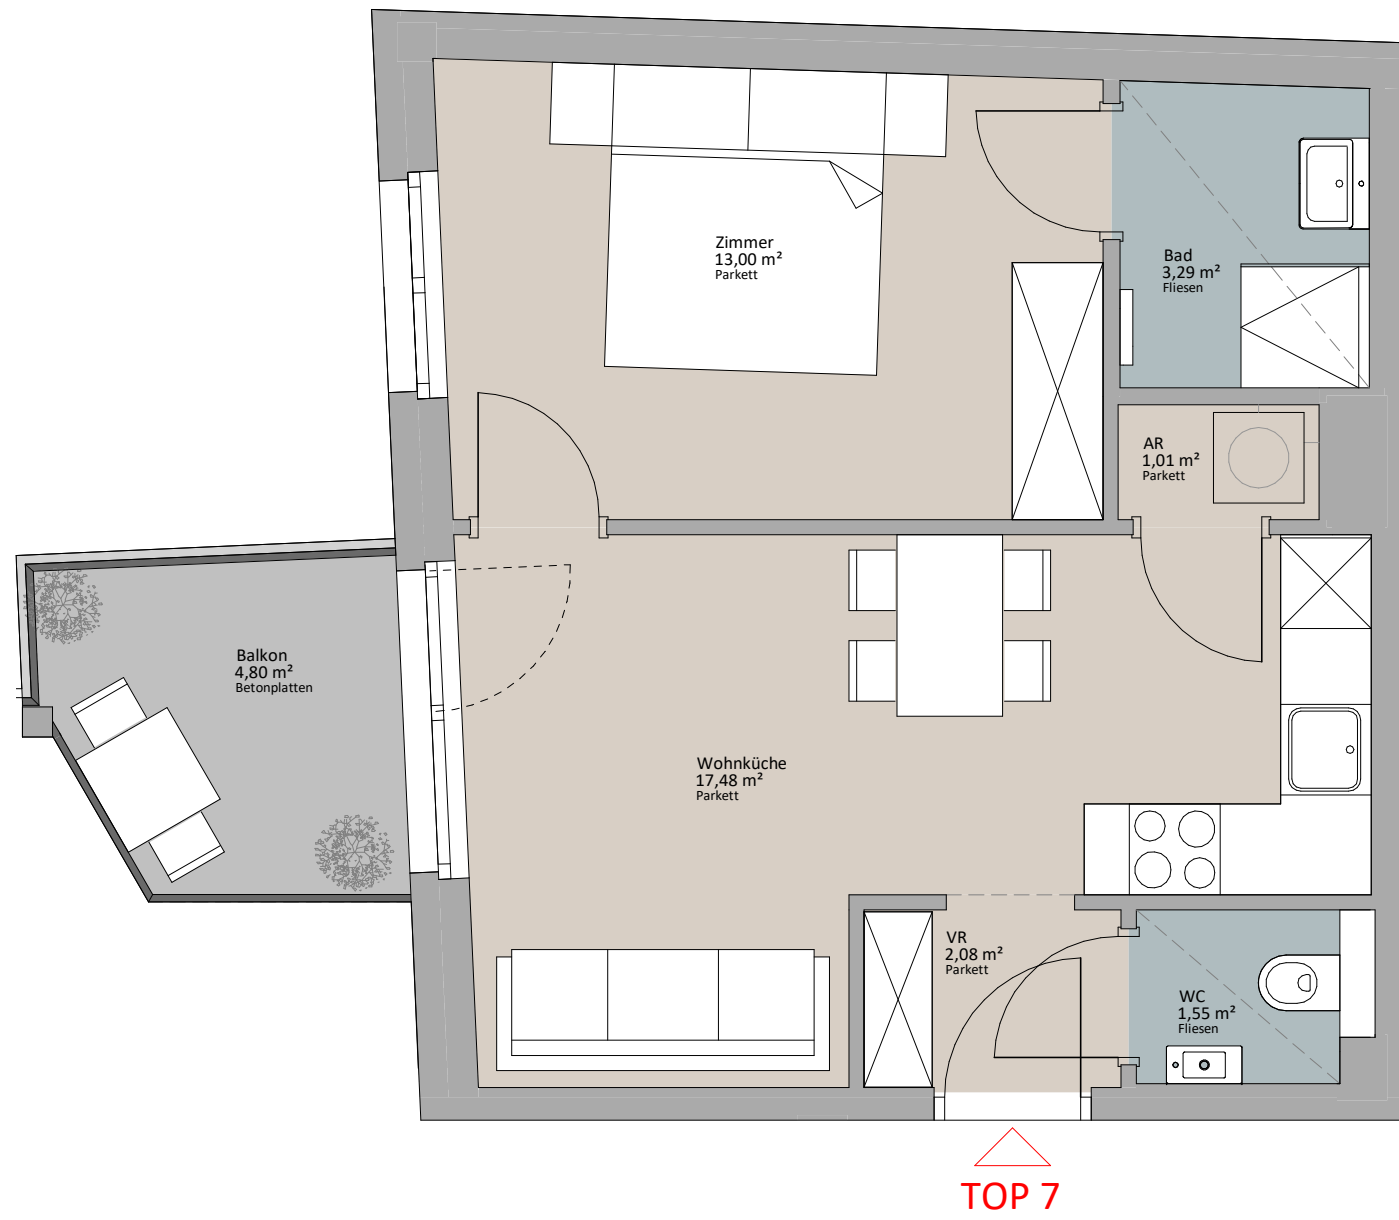

Rustler Immobilienreuehand GmbH
Mariahilfer Straße 196, 1150 Wien
Tel.: +43 (1) 894 97 49
E.: office@makler.rustler.eu

LAGEPLAN

1. Obergeschoss TOP 07

Zimmer	13,00 m ²
Wohnküche	17,48 m ²
WC	1,55 m ²
VR	2,08 m ²
Bad	3,29 m ²
AR	1,01 m ²
	38,42 m ²
Balkon	4,80 m ²
	4,80 m ²

LAGEPLAN